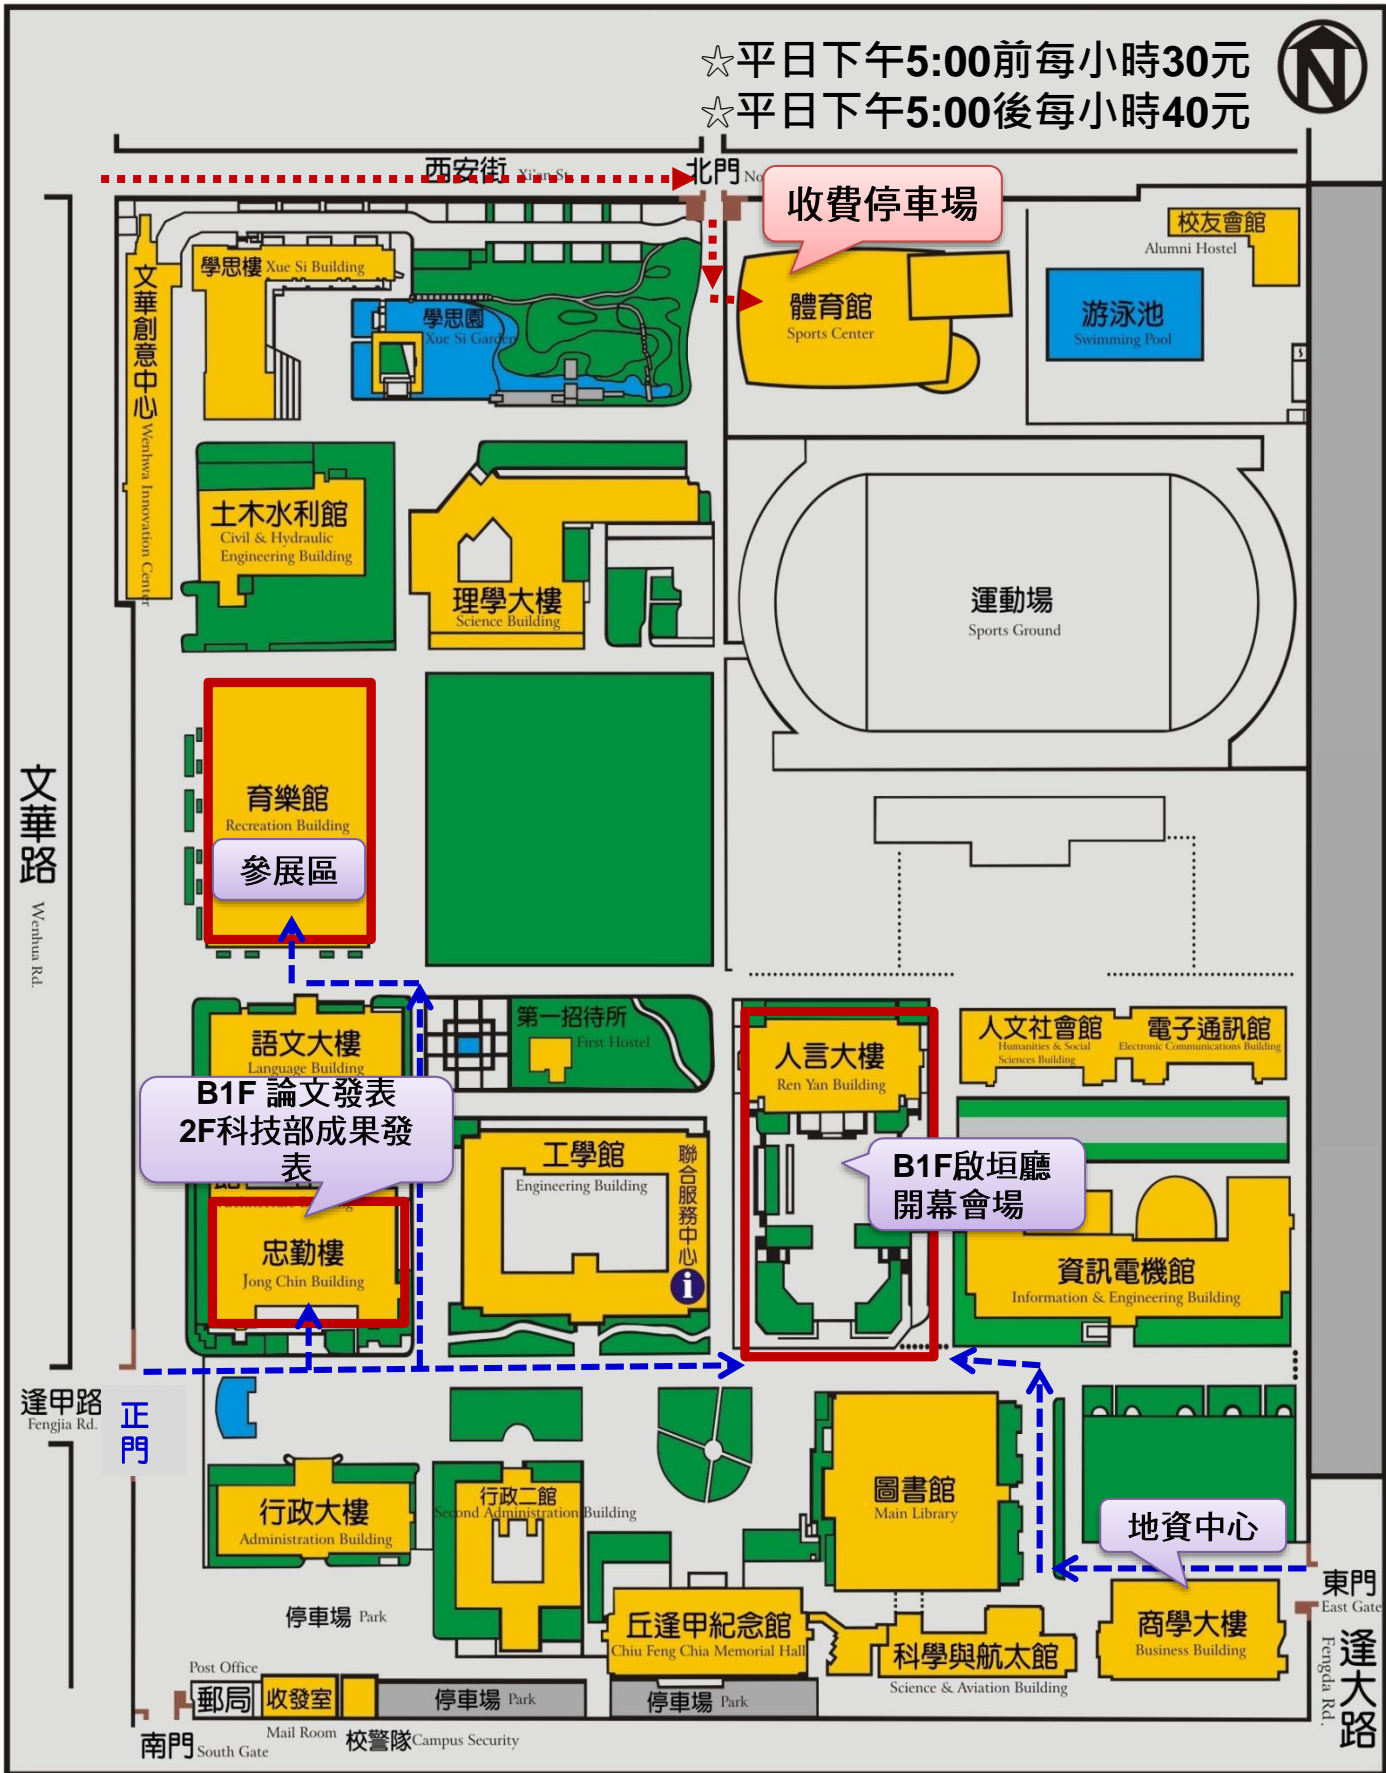

# 逢甲大學校區平面圖

☆平日下午5:00前每小時30元  
 ☆平日下午5:00後每小時40元

-----> 步行路線

🚗 車輛敬請停放於體育館收費停車場